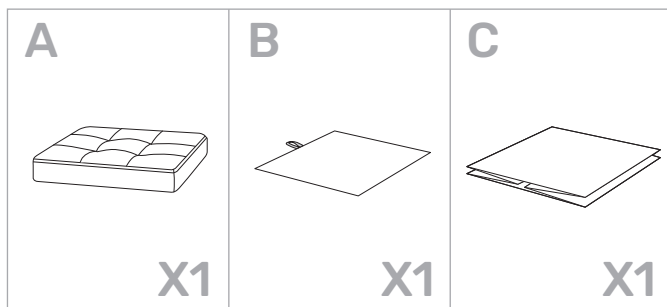

# Плут

2

5-10min

**1****2****3**