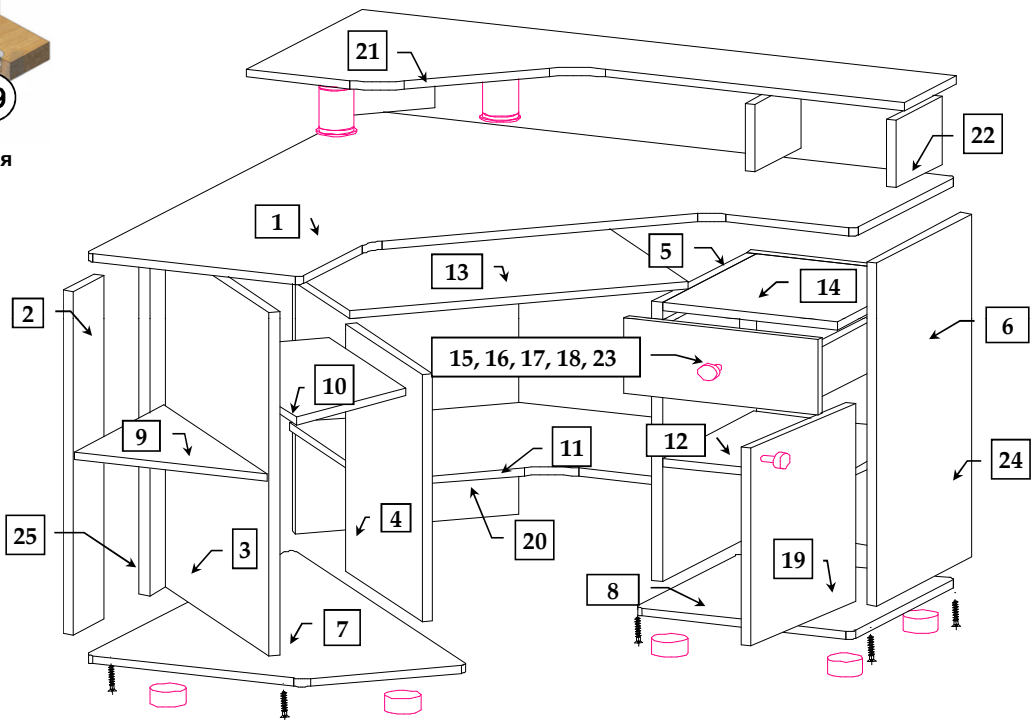

Качество мебели зависит от качества сборки. Рекомендуем доверять сборку специалистам!

Эксцентриковая стяжка

Евроинт 7 x 50

Комплектовочная ведомость на детали

№	Обозначение	Наименование	Размеры, мм.	Кол.	Материал	Пакет №
1	КН.СК.20.07.00.01.00	Крышка	910x910	1	МДФ/ЛДСП 16 мм.	1/1
2	КН.СК.20.07.00.02.00	Стойка вертикальная	682x100	1	ЛДСП 16 мм.	1/1
3	КН.СК.20.07.00.03.00	Стенка вертикальная	682x390	1	ЛДСП 16 мм.	1/1
4	КН.СК.20.07.00.04.00	Стенка вертикальная	492x290	1	ЛДСП 16 мм.	1/1
5	КН.СК.20.07.00.05.00	Стенка вертикальная	554x310	1	ЛДСП 16 мм.	1/1
6	КН.СК.20.07.00.06.00	Стенка вертикальная	682x310	1	ЛДСП 16 мм.	1/1
7	КН.СК.20.07.00.07.00	Ст. горизонтальная нижняя	692x466	1	ЛДСП 16 мм.	1/1
8	КН.СК.20.07.00.08.00	Ст. горизонтальная нижняя	320x336	1	ЛДСП 16 мм.	1/1
9	КН.СК.20.07.00.09.00	Полка	276x276	1	ЛДСП 16 мм.	1/1
10	КН.СК.20.07.00.10.00	Полка	390x200	1	ЛДСП 16 мм.	1/1
11	КН.СК.20.07.00.11.00	Стенка горизонтальная	612x431	1	ЛДСП 16 мм.	1/1
12	КН.СК.20.07.00.12.00	Полка	265x300	1	ЛДСП 16 мм.	1/1
13	КН.СК.20.07.00.13.00	Полка под клавиатуру	500x350	1	ЛДСП 16 мм.	1/1
14	КН.СК.20.07.00.14.00	Стенка горизонтальная	268x310	1	ЛДСП 16 мм.	1/1
15	КН.СК.20.07.00.26.00	Фасадная стенка ящика	296x150	1	МДФ/ЛДСП 16 мм.	1/1
16	КН.СК.20.07.00.27.00	Стенка ящика задняя	210x100	1	ЛДСП 16 мм.	1/1
17	КН.СК.20.07.00.28.00	Ст. ящика боковая левая	300x100	1	ЛДСП 16 мм.	1/1
18	КН.СК.20.07.00.29.00	Ст. ящика боковая правая	300x100	1	ЛДСП 16 мм.	1/1
19	КН.СК.20.07.00.19.00	Дверь	392x296	1	МДФ/ЛДСП 16 мм.	1/1
20	КН.СК.20.07.00.20.00	Стенка вертикальная	714x310	1	ЛДСП 16 мм.	1/1
21	КН.СК.20.07.00.21.00	Ст. горизонтальная верхняя	910x382	1	ЛДСП 16 мм.	1/1
22	КН.СК.20.07.00.22.00	Стенка вертикальная	150x130	3	ЛДСП 16 мм.	1/1
23	КН.СК.20.07.00.23.00	Дно ящика ДВПО	240x300	1	ДВПО 4 мм	1/1
24	КН.СК.20.07.00.24.00	Ст. задняя ДВПО	566x296	1	ДВПО 4 мм	1/1
25	КН.СК.20.07.00.25.00	Стойка вертикальная	682x100	1	ЛДСП 16 мм.	1/1