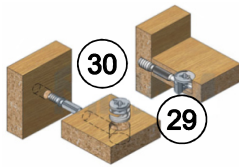

Качество мебели зависит от качества сборки. Рекомендуем доверять сборку специалистам!

Эксцентриковая стяжка

Евроинт 7 x 50

Комплектовочная ведомость на детали

№	Обозначение	Наименование	Размеры, мм.	Кол.	Материал	Пакет №
1	КН.СК.20.07.00.01.00	Крышка	910x910	1	МДФ/ЛДСП 16 мм.	1/1
2	КН.СК.20.07.00.02.00	Стойка вертикальная	682x100	1	ЛДСП 16 мм.	1/1
3	КН.СК.20.07.00.03.00	Стенка вертикальная	682x390	1	ЛДСП 16 мм.	1/1
4	КН.СК.20.07.00.04.00	Стенка вертикальная	492x290	1	ЛДСП 16 мм.	1/1
5	КН.СК.20.07.00.05.00	Стенка вертикальная	554x310	1	ЛДСП 16 мм.	1/1
6	КН.СК.20.07.00.06.00	Стенка вертикальная	682x310	1	ЛДСП 16 мм.	1/1
7	КН.СК.20.07.00.07.00	Ст. горизонтальная нижняя	692x466	1	ЛДСП 16 мм.	1/1
8	КН.СК.20.07.00.08.00	Ст. горизонтальная нижняя	320x336	1	ЛДСП 16 мм.	1/1
9	КН.СК.20.07.00.09.00	Полка	276x276	1	ЛДСП 16 мм.	1/1
10	КН.СК.20.07.00.10.00	Полка	390x200	1	ЛДСП 16 мм.	1/1
11	КН.СК.20.07.00.11.00	Стенка горизонтальная	612x431	1	ЛДСП 16 мм.	1/1
12	КН.СК.20.07.00.12.00	Полка	265x300	1	ЛДСП 16 мм.	1/1
13	КН.СК.20.07.00.13.00	Полка под клавиатуру	500x350	1	ЛДСП 16 мм.	1/1
14	КН.СК.20.07.00.14.00	Стенка горизонтальная	268x310	1	ЛДСП 16 мм.	1/1
15	КН.СК.20.07.00.26.00	Фасадная стенка ящика	296x150	1	МДФ/ЛДСП 16 мм.	1/1
16	КН.СК.20.07.00.27.00	Стенка ящика задняя	210x100	1	ЛДСП 16 мм.	1/1
17	КН.СК.20.07.00.28.00	Ст. ящика боковая левая	300x100	1	ЛДСП 16 мм.	1/1
18	КН.СК.20.07.00.29.00	Ст. ящика боковая правая	300x100	1	ЛДСП 16 мм.	1/1
19	КН.СК.20.07.00.19.00	Дверь	392x296	1	МДФ/ЛДСП 16 мм.	1/1
20	КН.СК.20.07.00.20.00	Стенка вертикальная	714x310	1	ЛДСП 16 мм.	1/1
21	КН.СК.20.07.00.21.00	Ст. горизонтальная верхняя	910x382	1	ЛДСП 16 мм.	1/1
22	КН.СК.20.07.00.22.00	Стенка вертикальная	150x130	3	ЛДСП 16 мм.	1/1
23	КН.СК.20.07.00.23.00	Дно ящика ДВПО	240x300	1	ДВПО 4 мм	1/1
24	КН.СК.20.07.00.24.00	Ст. задняя ДВПО	566x296	1	ДВПО 4 мм	1/1
25	КН.СК.20.07.00.25.00	Стойка вертикальная	682x100	1	ЛДСП 16 мм.	1/1