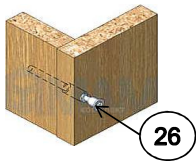

Качество мебели зависит от качества сборки. Рекомендуем доверять сборку специалистам!

Эксцентриковая стяжка

Евроинт 7 x 50

Комплектовочная ведомость на детали

№	Обозначение	Наименование	Размеры, мм.	Кол.	Материал	Пакет №
1	КН.СК.20.07.00.01.00	Крышка	910x910	1	МДФ/ЛДСП 16 мм.	1/1
2	КН.СК.20.07.00.02.00	Стойка вертикальная	682x100	1	ЛДСП 16 мм.	1/1
3	КН.СК.20.07.00.03.00	Стенка вертикальная	682x390	1	ЛДСП 16 мм.	1/1
4	КН.СК.20.07.00.04.00	Стенка вертикальная	492x290	1	ЛДСП 16 мм.	1/1
5	КН.СК.20.07.00.05.00	Стенка вертикальная	554x310	1	ЛДСП 16 мм.	1/1
6	КН.СК.20.07.00.06.00	Стенка вертикальная	682x310	1	ЛДСП 16 мм.	1/1
7	КН.СК.20.07.00.07.00	Ст. горизонтальная нижняя	692x466	1	ЛДСП 16 мм.	1/1
8	КН.СК.20.07.00.08.00	Ст. горизонтальная нижняя	320x336	1	ЛДСП 16 мм.	1/1
9	КН.СК.20.07.00.09.00	Полка	276x276	1	ЛДСП 16 мм.	1/1
10	КН.СК.20.07.00.10.00	Полка	390x200	1	ЛДСП 16 мм.	1/1
11	КН.СК.20.07.00.11.00	Стенка горизонтальная	612x431	1	ЛДСП 16 мм.	1/1
12	КН.СК.20.07.00.12.00	Полка	265x300	1	ЛДСП 16 мм.	1/1
13	КН.СК.20.07.00.13.00	Полка под клавиатуру	500x350	1	ЛДСП 16 мм.	1/1
14	КН.СК.20.07.00.14.00	Стенка горизонтальная	268x310	1	ЛДСП 16 мм.	1/1
15	КН.СК.20.07.00.26.00	Фасадная стенка ящика	296x150	1	МДФ/ЛДСП 16 мм.	1/1
16	КН.СК.20.07.00.27.00	Стенка ящика задняя	210x100	1	ЛДСП 16 мм.	1/1
17	КН.СК.20.07.00.28.00	Ст. ящика боковая левая	300x100	1	ЛДСП 16 мм.	1/1
18	КН.СК.20.07.00.29.00	Ст. ящика боковая правая	300x100	1	ЛДСП 16 мм.	1/1
19	КН.СК.20.07.00.19.00	Дверь	392x296	1	МДФ/ЛДСП 16 мм.	1/1
20	КН.СК.20.07.00.20.00	Стенка вертикальная	714x310	1	ЛДСП 16 мм.	1/1
21	КН.СК.20.07.00.21.00	Ст. горизонтальная верхняя	910x382	1	ЛДСП 16 мм.	1/1
22	КН.СК.20.07.00.22.00	Стенка вертикальная	150x130	3	ЛДСП 16 мм.	1/1
23	КН.СК.20.07.00.23.00	Дно ящика ДВПО	240x300	1	ДВПО 4 мм	1/1
24	КН.СК.20.07.00.24.00	Ст. задняя ДВПО	566x296	1	ДВПО 4 мм	1/1
25	КН.СК.20.07.00.25.00	Стойка вертикальная	682x100	1	ЛДСП 16 мм.	1/1